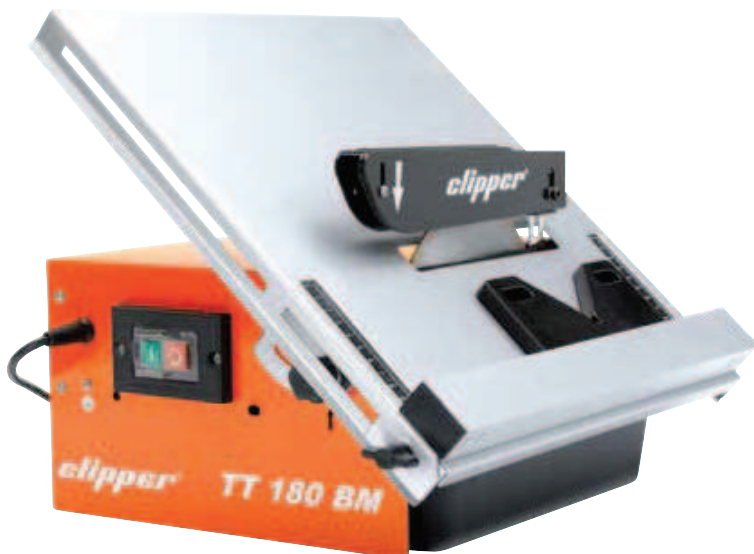

ПЛИТКОРЕЗЫ

TT180 BM

550W
Ø 180мм

11кг
230V 1~

Портативный настольный станок для резки плитки, легко транспортируется в защитном кейсе.

Легкость транспортировки и хранения

Съемный пластиковый лоток для воды

Легкий и компактный

Пластмассовый кейс

Машина поставляется с диском CLASSIC CERAM Ø180mm

ПАРАМЕТРЫ

Доставляется в прочной пластиковой упаковке
Выдвижной пластмассовый поддон для воды
Наклоняемый стол
Небольшой вес

ПРЕИМУЩЕСТВА

Защита механизма для легкой транспортировки и хранения
Простота чистки и заполнения водой
Идеально подходит для резки под углом от 0° до 45°
Прост в перемещении и использовании

МОДЕЛЬ	TT180 BM
Артикул №	701846 25699
EAN 13 Код	5450248 347354
ТЕХНИЧЕСКИЕ ДАННЫЕ	
1 алмазный диск в комплекте	Ø 180мм CLASSIC CERAM
Напряжение	230V 1~
Мощность Вт	550W (0,75)
Фаза/Трансформатор/Генератор	16A / 2 kVA
Максимальный диаметр диска x посадочный диаметр	Ø 180 x 25,4мм
Угол наклона стола	0 to 45°
Мах. Глубина реза at 90° / at 45°	34мм / 24мм
Максимальная длина реза	∞
Размер стола	395 x 385мм
Скорость вращения (об. мин)	2950 min ⁻¹
Уровень вибрации на рукоятке	< 2,5 m/s ²
Звуковая энергия/уровень звукового давления	80 dB (A) / 72 dB (A)
Размеры (Дл x Шир x Выс)	440 x 390 x 230мм
Размер упаковки	480 x 460 x 240мм
Вес	11кг